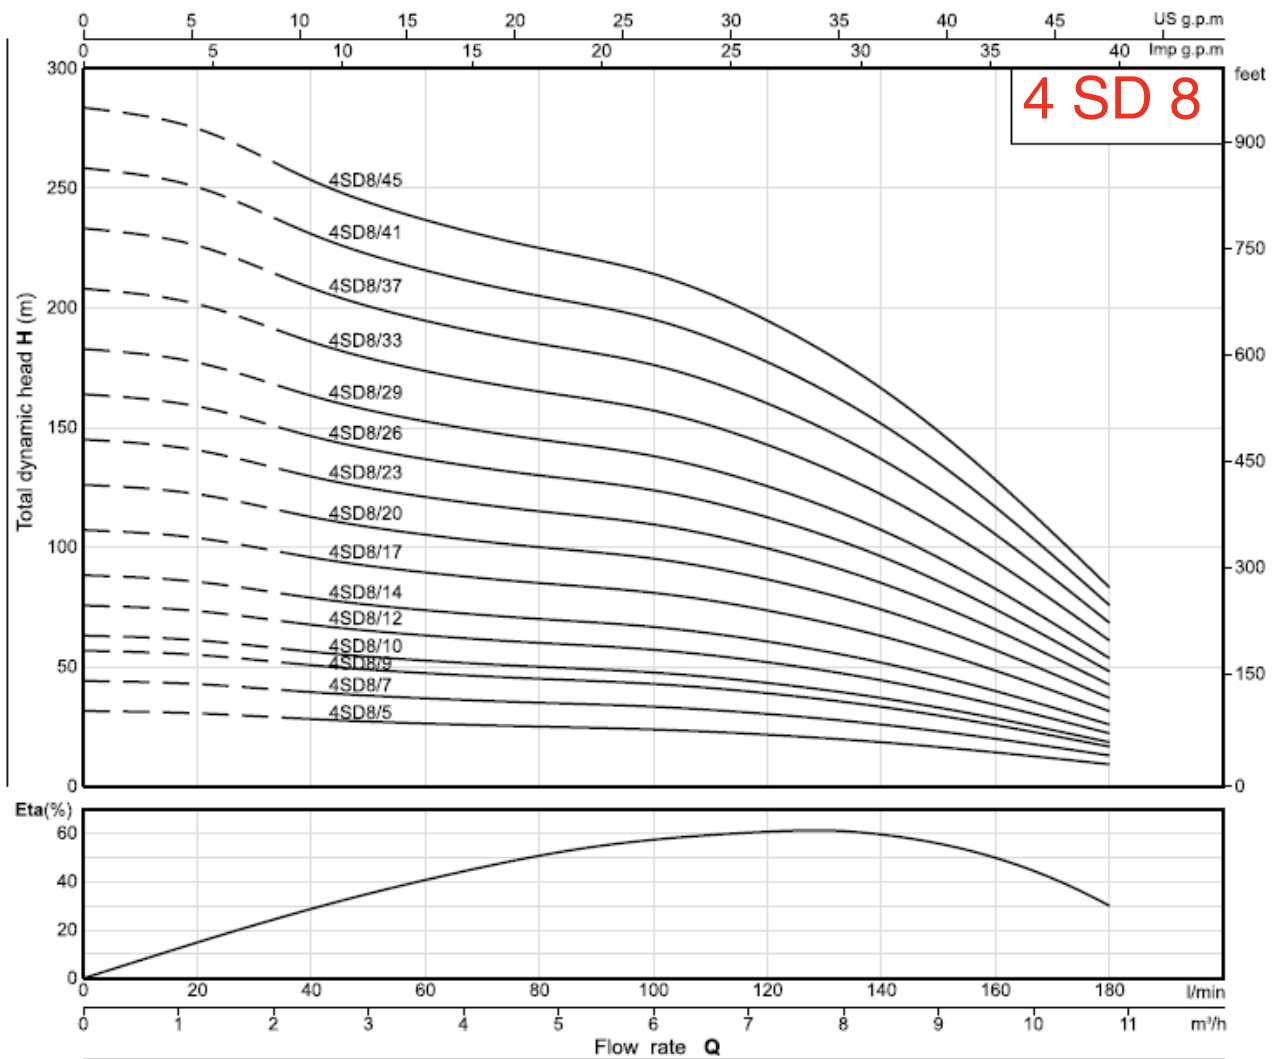

# 4 SD 8

## Performance Data 50Hz

MODEL (50Hz)		P2		Delivery n=2850 1/min										
1 - 220-240V	3 - 380 - 415V	kW	HP	m³/h	0	1.2	2.4	3.6	4.8	6.0	7.2	8.4	9.6	10.8
				l/min	0	20	40	60	80	100	120	140	160	180
4SDM8/5	4SD8/5	0.55	0.75	HEAD (m)	32	31	28	26	25	24	22	18	14	9
4SDM8/6	4SD8/6	0.75	1		38	37	34	32	30	29	26	22	17	11
4SDM8/7	4SD8/7	0.75	1		44	43	39	37	35	33	30	26	20	13
4SDM8/8	4SD8/8	1.1	1.5		50	49	45	42	40	38	35	30	23	15
4SDM8/9	4SD8/9	1.1	1.5		57	55	51	47	45	43	39	33	26	17
4SDM8/10	4SD8/10	1.5	2		63	61	56	53	50	48	43	37	28	18
4SDM8/12	4SD8/12	1.5	2		76	73	67	63	60	57	52	44	34	22
4SDM8/14	4SD8/14	2.2	3		88	86	79	74	70	67	61	52	40	26
4SDM8/17	4SD8/17	2.2	3		107	104	96	90	85	81	74	63	48	31
4SDM8/20	4SD8/20	3	4		126	122	112	105	100	95	87	74	57	37
-	4SD8/23	3	4		145	141	129	121	115	109	100	85	65	42
-	4SD8/26	4	5.5		164	159	146	137	130	124	113	96	74	48
-	4SD8/29	4	5.5		183	177	163	153	145	138	126	107	82	53
-	4SD8/33	5.5	7.5		208	202	186	174	165	157	143	122	94	61
-	4SD8/37	5.5	7.5		234	226	208	195	185	176	160	136	105	68
-	4SD8/41	7.5	10	259	251	231	216	205	195	178	151	117	76	
-	4SD8/45	7.5	10	284	275	253	237	225	214	195	166	128	83	